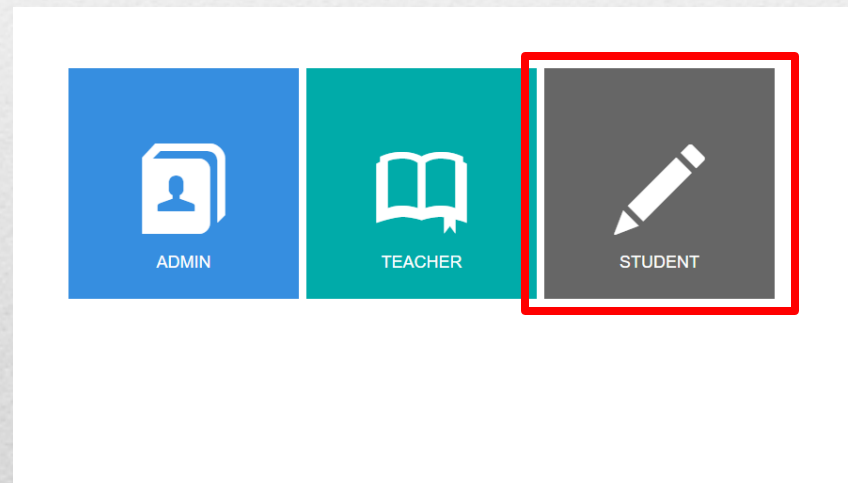

คู่มือการเข้าใช้งานระบบการบ้าน สำหรับผู้ปกครองและนักเรียน

โรงเรียนสาริต
มหาวิทยาลัยศรีนครินทรวิโรฒ
ประสานมิตร (ฝ่ายมัธยม)

ขั้นตอนการเข้าใช้งานระบบการบ้าน

1. เข้า <https://www.e-psm.net/>
2. เลือก
 - งานวัดผลและประเมินผล
 - STUDENT