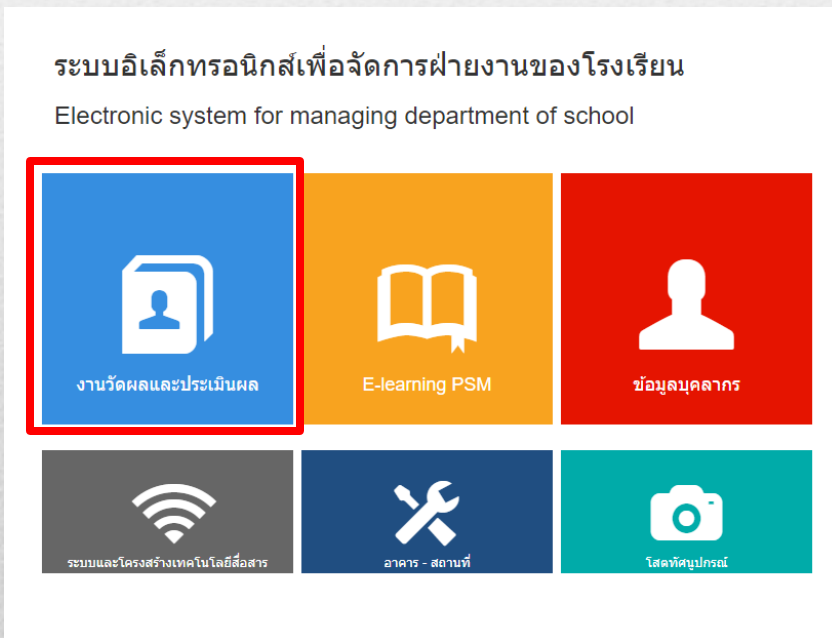

คู่มือการเข้าใช้งานระบบการบ้าน สำหรับผู้ปกครองและนักเรียน

โรงเรียนสาริต
มหาวิทยาลัยศรีนครินทรวิโรฒ
ประสานมิตร (ฝ่ายมัธยม)

ขั้นตอนการเข้าใช้งานระบบการบ้าน

1. เข้า <https://www.e-psm.net/>
2. เลือก
 - งานวัดผลและประเมินผล
 - STUDENT

3. Login ด้วย

1. กรอก User (รหัสประจำตัวประชาชน 13 หลัก)
2. กรอก Password (รหัสนักเรียน 6 หลัก) เช่น 020662
3. รหัสความปลอดภัย
4. กรอกรหัสความปลอดภัยตามรูปที่แสดงในข้อ3

เข้าสู่ระบบ

สารสนเทศ นักเรียน

กรอก User name